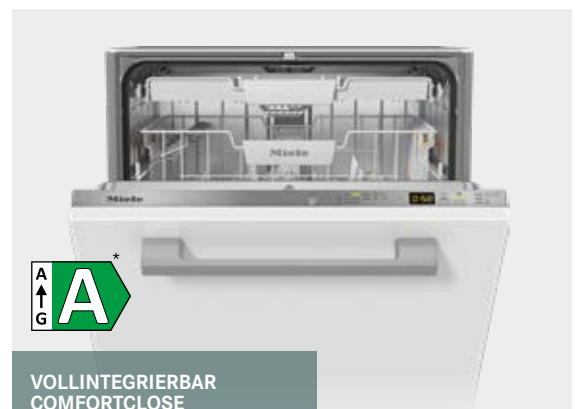

A
A
↑
G

VOLLINTEGRIERBAR
COMFORTCLOSE
5 PROGRAMME
QUICKPOWERWASH
BESTECKSCHUBLADE

899,-
ABHOLPREIS

Miele

Geschirrspüler G 5651 SCVi Active, ComfortClose, Eco Power-Technologie für wassersparendes Spülen, Frischwasserspüler, 5 Programme, Besteckschublade, QuickPowerWash, u.v.m.