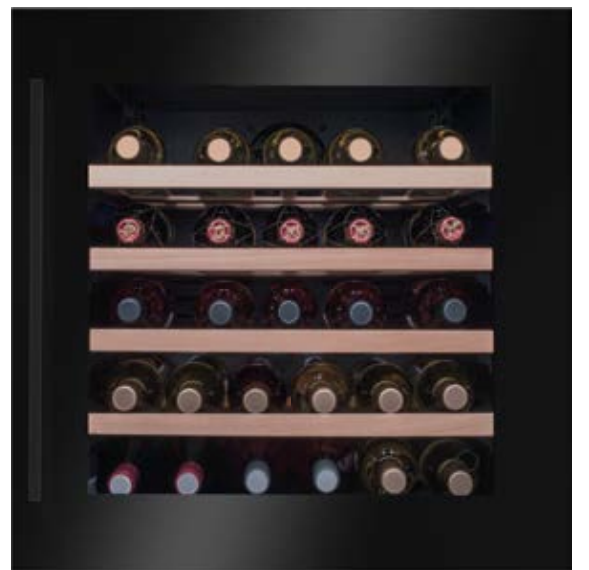

Amica
**PERFEKTE LAGERUNG,
PERFEKTER GENUSS**

Der Amica Weinkühlschrank WK 341 210 S ist ideal für die Lagerung unterschiedlichster Weine. Mit einer Kapazität von bis zu 40 Bordeauxflaschen á 0,75 l sind Ihre edlen Tropfen stets servierfertig bei optimaler Temperatur und perfektem Aroma griffbereit. Für ein optimales Weinklima sorgen ein integrierter Ventilator, ein Luftfeuchtigkeitssystem und vibrationsarme Kompressortechnik. Die aromaschonende Ausstattung mit vierfach verglaster Rauchglastür schützt den Wein vor UV-Strahlen, während die LED-Innenbeleuchtung schonend ohne ultraviolette Strahlen arbeitet. Stabile Buchenholzböden ermöglichen eine sichere, vibrationsfreie Lagerung und lassen sich leicht herausziehen, sodass der Zugriff besonders bequem ist. Über das elektronische Touch-Control-Display lässt sich die Temperatur präzise einstellen und jederzeit ablesen.

BEI DIESER
KÜCHE
INKLUSIVE!