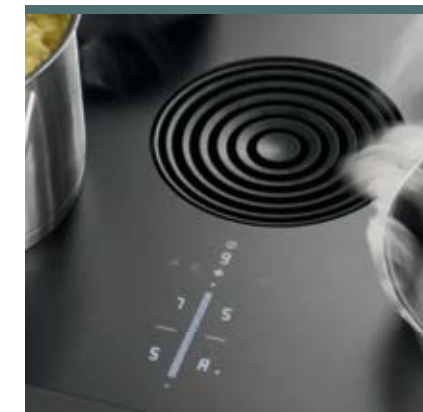

WILLKOMMEN IN DER WOHLFÜHLKÜCHE

Inselküche im Landhausstil nobilia® FRAME · Rahmenfronten in Lacklaminat, Holzstruktur Macchiato, Arbeitsplatte in Eiche Honig Nachbildung, ca. 360 / 240 cm. Inklusive Marken-Einbaugeräte-Set: Miele Backofen Obsidianschwarz H 2466 B Active EEK* A+, BORA Induktionskochfeld mit integriertem Kochfeldabzug PURU2 (Umluft), Laurus Kühlschrank LKS88E EEK* E, Laurus Geschirrspüler LSV60-4 vollintegriert EEK* E, Einbauspüle. Armatur, Nischenverkleidungen, Beleuchtungen, Dekorationen und Zubehör gegen Aufpreis.

Miele

Kühlschrank **A E** Geschirrspüler **A E**

6.299,-
JUBILÄUMSPREIS
INKL. LIEFERUNG
UND MONTAGE

Landhausküche nobilia® FRAME · Rahmenfronten in Lacklaminat, Holzstruktur Steinblau, Arbeitsplatte in Alpinweiß, ca. 120 / 310 cm. Inklusive Marken-Einbaugeräte-Set: Miele Backofen Obsidianschwarz H 2466 B Active EEK* A+, Laurus Glaskeramik-Kochfeld LCA600, Elica Kopffreihaube WISE 90 BK EEK* B, Laurus Kühlschrank LKS88E EEK* E, Laurus Geschirrspüler LSV60-4 vollintegriert EEK* E. Armatur, Nischenverkleidungen, Beleuchtungen, Dekorationen und Zubehör gegen Aufpreis.

KOCHEN MIT STIL - IHRE NEUE LIEBLINGSKÜCHE

Miele
BORA

INKLUSIVE BORA
PURU2 KOCHFELD

Küche im Landhausstil nobilia® FRAME · Rahmenfronten in Lacklaminat, Holzstruktur Macchiato, Arbeitsplatte in Marmor Panges grey Nachbildung ca. 570 / 300 cm. Inklusive Marken-Einbaugeräte-Set: Miele Backofen Obsidianschwarz H 2466 B Active EEK* A+, BORA Induktionskochfeld mit integriertem Kochfeldabzug PURU2 (Umluft), Laurus Kühlschrank LKS88E EEK* E, Miele Geschirrspüler G 5651 Vi Active vollintegriert EEK* A, Spülstein, Armatur, Nischenverkleidungen, Beleuchtungen, Dekorationen und Zubehör gegen Aufpreis.