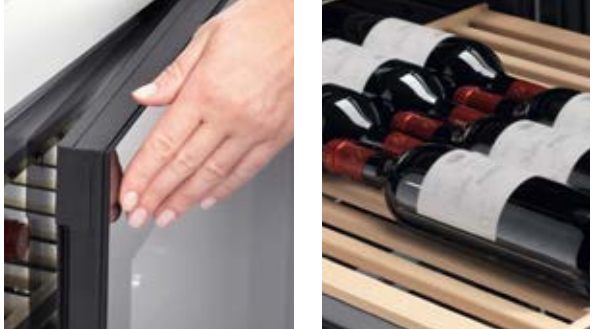

16.999,-
INKLUSIVE
LIEFERUNG
UND MONTAGE